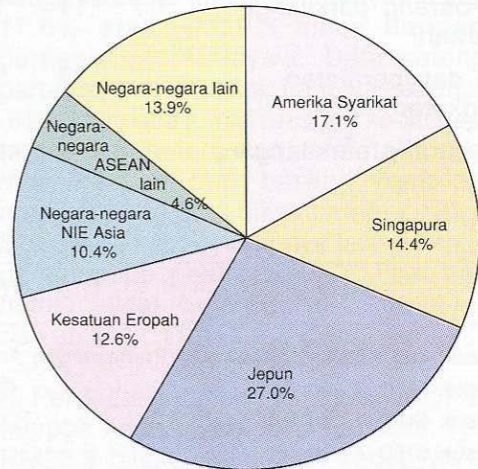

Carta 7.7  
Haluan Perdagangan  
(Januari - Julai 1994)

Jumlah Eksport - RM 83.7 Bilion

Jumlah Import - RM 84.3 Bilion

Angka-angka di dalam rajah merupakan peratus daripada jumlah.

Sumber : Jabatan Perangkaan