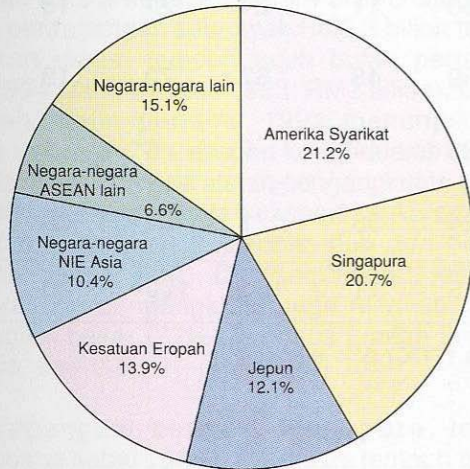

Carta 7.7  
Haluan Perdagangan  
(Januari - Julai 1994)

Jumlah Eksport - RM 83.7 Bilion

Jumlah Import - RM 84.3 Bilion

Angka-angka di dalam rajah merupakan peratus daripada jumlah.

Sumber : Jabatan Perangkaan