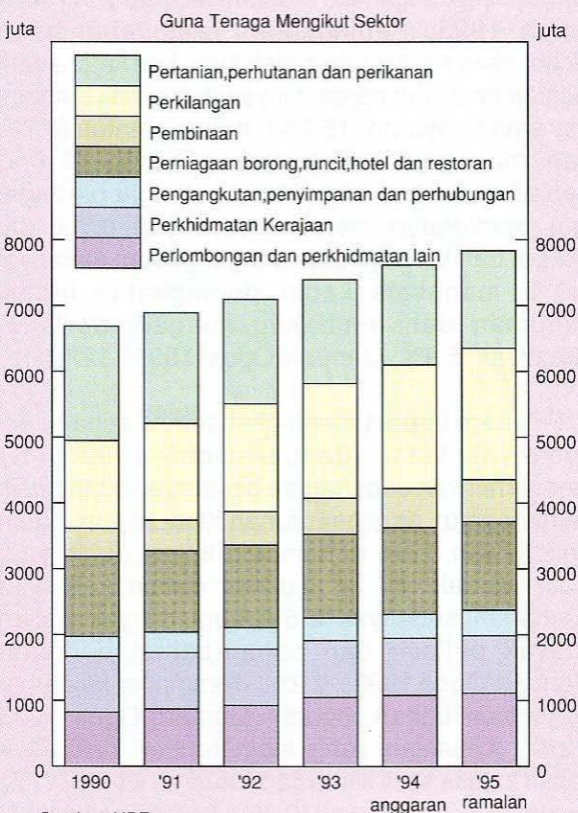

Carta 8.3
Petunjuk-Petunjuk Guna Tenaga

1/ Akhir tempoh kecuali 1994, sehingga bulan Jun

2/ % perubahan bagi 1994 adalah berasaskan data bulan Jun

Sumber : KWSP